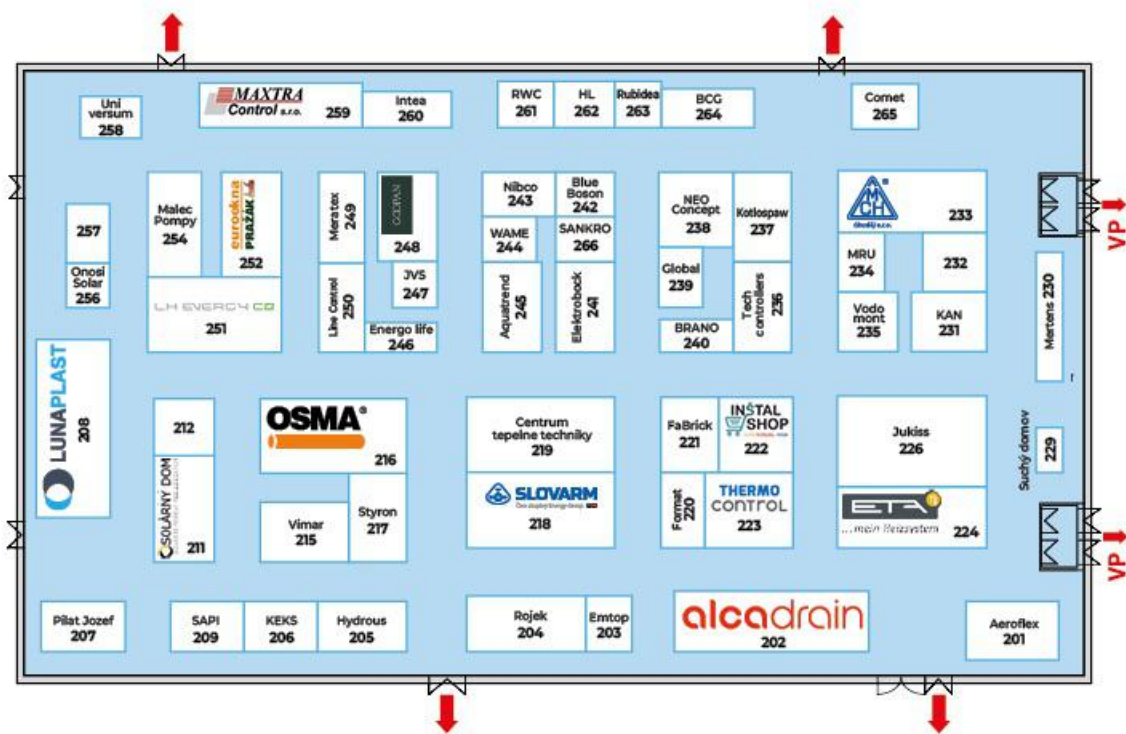

Výstavná hala M2

Výstavisko Agrokomplex Nitra

202	Alca Group a.s.	254	MALEC-POMPY SPÓŁKA KOMANDYTOWA
245	Aquatrend, s. r. o.	265	MARET systém s.r.o.
264	BCG Technik s.r.o.	226	Martin Šimko – Jukiss
248	Bürger Windows – Granotrading s.r.o.	259	MAXTRA Control s.r.o.
219	Centrum tepelné techniky s.r.o.	249	Meratex, s.r.o.
265	COMET System s.r.o.	230	MERTENS spol. s r.o.
241	ELEKTROBOCK MTF s.r.o.	240	MORATOP
246	Energolife s.r.o.	234	MRU
224	ETA energy	256	ONOSI SOLAR s.r.o.
221	FA – BRICK, s.r.o.	216	Ostendorf – OSMA s.r.o.
201	Fajnininstalater, s. r. o.	252	PRAŽÁK s.r.o.
239	GLOBÁL, spol. s r.o.	261	Reliance Worldwide Distribution (Europe) Limited Branch
248	Goopan – G-up Delta, s.r.o.	204	ROJEK a.s.
262	HL HUTTERER & LECHNER GmbH	263	RUBIDEA CZ s. r. o.
233	CHUDĚJ, s.r.o.	209	SAPI – Slovenská asociácia udržateľnej energetiky
222	InštalShop s.r.o.	218	Slovarm a.s.
260	Intea Service s. r. o.	211	SOLÁRNY DOM s.r.o.
207	INTERCLIMA	217	Styron Kft
247	JVS Consulting	229	Suchý domov s.r.o.
231	KAN HUNGARY	236	TECH Controllers, s.r.o.
206	KEKS – Klaster energetických komunit Slovenska	223	Thermo-control SK s.r.o.
237	KOTLOSPAW Sp. z o.o.	258	UNIVERSUM SR s.r.o.
266	KS SANKRO	238	VALPAINT S.p.A.
251	LH Energy Group	215	VIMAR – Pavel Vigaš
250	Line Control s.r.o.	244	WAME s.r.o.
208	LUNA PLAST, a.s.