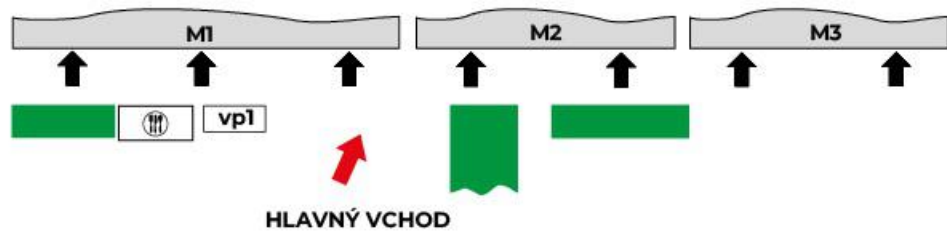

Vonkajšia plocha

Výstavisko Agrokomples Nitra

VP1 DRAGON JH s.r.o.