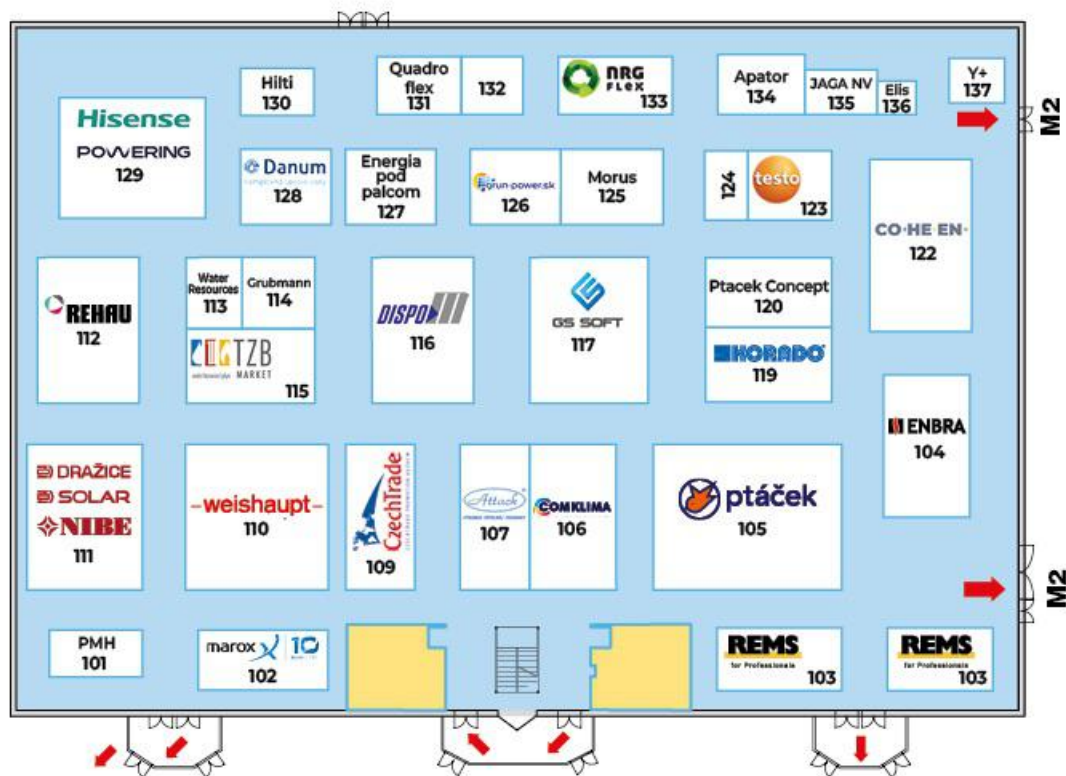

# Výstavná hala M1

Výstavisko Agrokomplex Nitra

109	AEROFLEX, akciová spoločnosť
134	APATOR METRA s.r.o.
107	ATTACK, s.r.o.
122	COHEEN s.r.o.
106	COM-KLIMA, s.r.o.
109	Česká agentura na podporu obchodu   CzechTrade
128	Danum s.r.o.
116	DISPO-M s.r.o.
111	Družstevní závody Dražice – strojírna s.r.o.
111	Družstevní závody Dražice-strojírna s.r.o. / Divize NIBE ENERGY SYSTEMS CZ
136	Elis Tech s.r.o.
104	ENBRA SLOVAKIA s.r.o.
109	FORMAT 1 spol. s r. o.
126	GRUNPOWERTECH s. r. o.
117	GS SOFT Slovakia s.r.o.
130	Hilti Slovakia spol. s r. o.
129	Hisense – Powering s.r.o.

# Výstavná hala M2